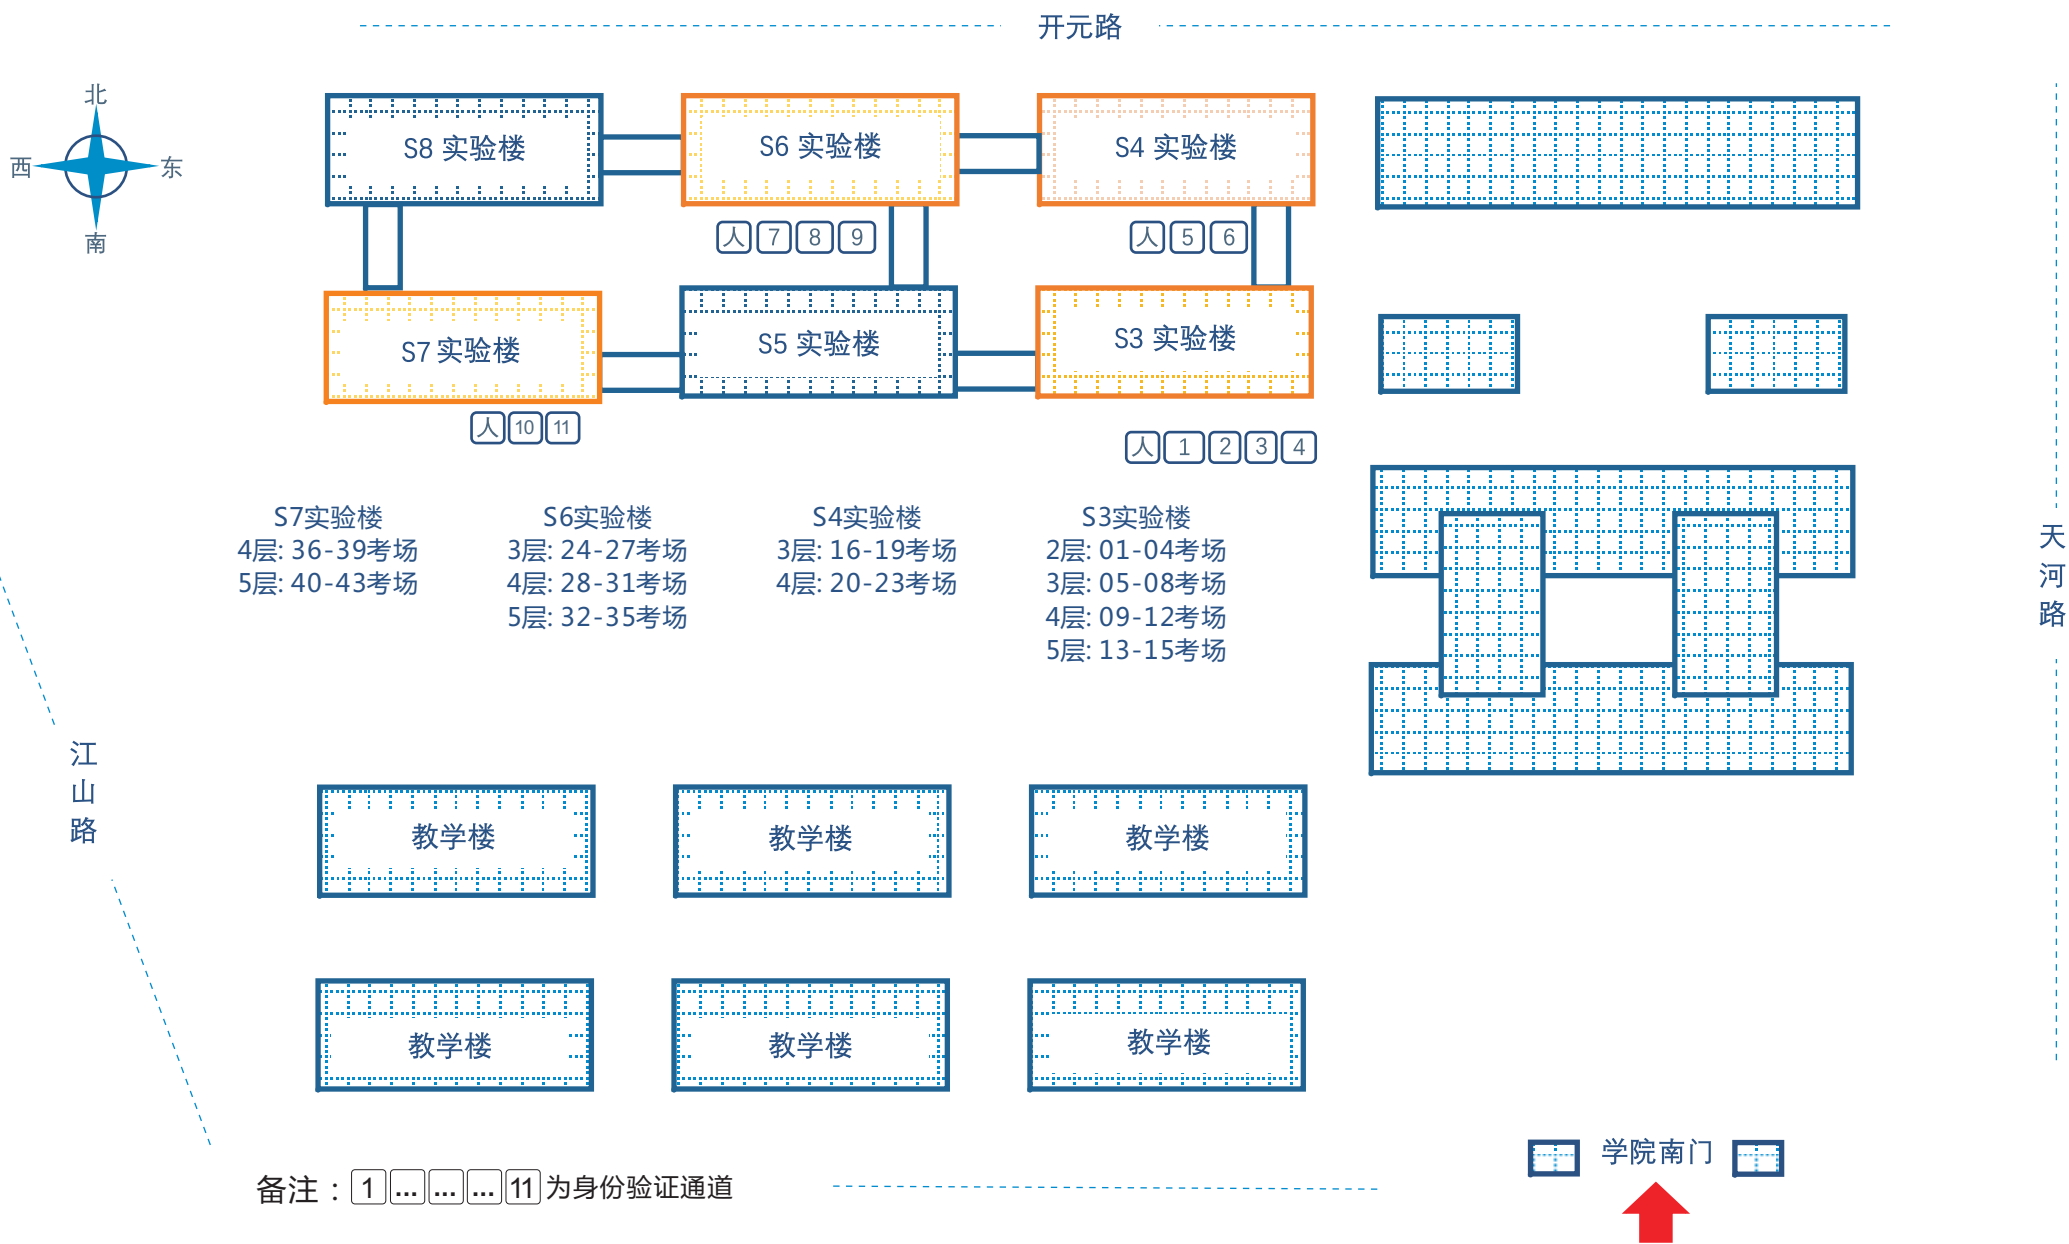

# 郑州财经学院

第1考场	S3实验楼2层201
第2考场	S3实验楼2层202
第3考场	S3实验楼2层203
第4考场	S3实验楼2层204
第5考场	S3实验楼3层301
第6考场	S3实验楼3层302
第7考场	S3实验楼3层303
第8考场	S3实验楼3层304
第9考场	S3实验楼4层401
第10考场	S3实验楼4层402
第11考场	S3实验楼4层403
第12考场	S3实验楼4层404
第13考场	S3实验楼5层502
第14考场	S3实验楼5层503
第15考场	S3实验楼5层504

第16考场	S4实验楼3层301
第17考场	S4实验楼3层302
第18考场	S4实验楼3层303
第19考场	S4实验楼3层304
第20考场	S4实验楼4层401
第21考场	S4实验楼4层402
第22考场	S4实验楼4层403
第23考场	S4实验楼4层404
第24考场	S6实验楼3层301
第25考场	S6实验楼3层302
第26考场	S6实验楼3层303
第27考场	S6实验楼3层304
第28考场	S6实验楼4层401
第29考场	S6实验楼4层402
第30考场	S6实验楼4层403

# 郑州财经学院 考场分布及考生身份验证通道 设置示意图

# 郑州财经学院 地理位置示意图