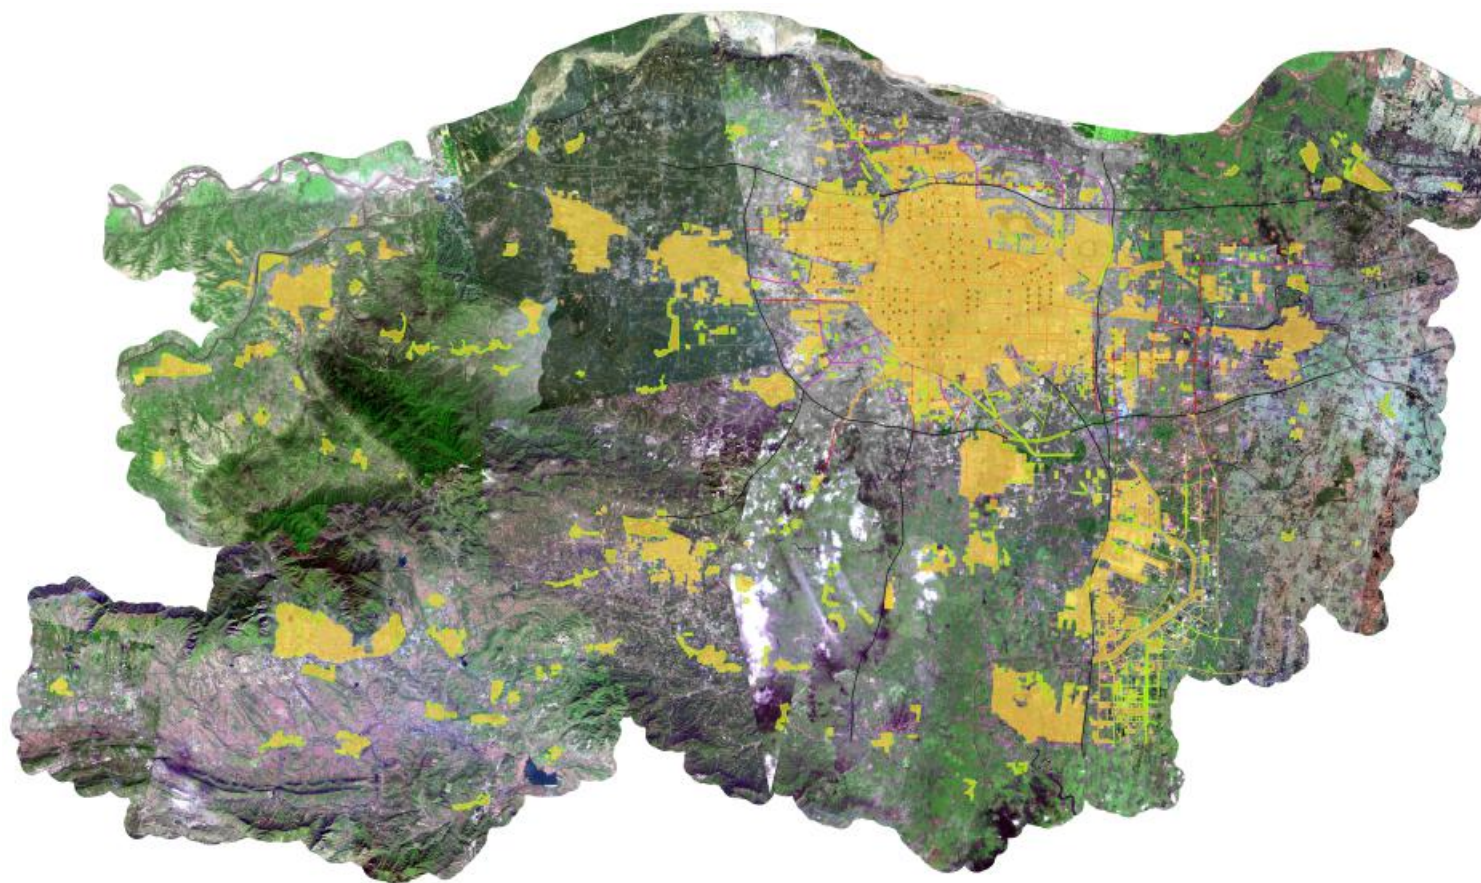

## 2018年郑州市市域城市建成区示意图

备注：2018年郑州市市域城市建成区面积为1055.27平方公里(含镇区)。