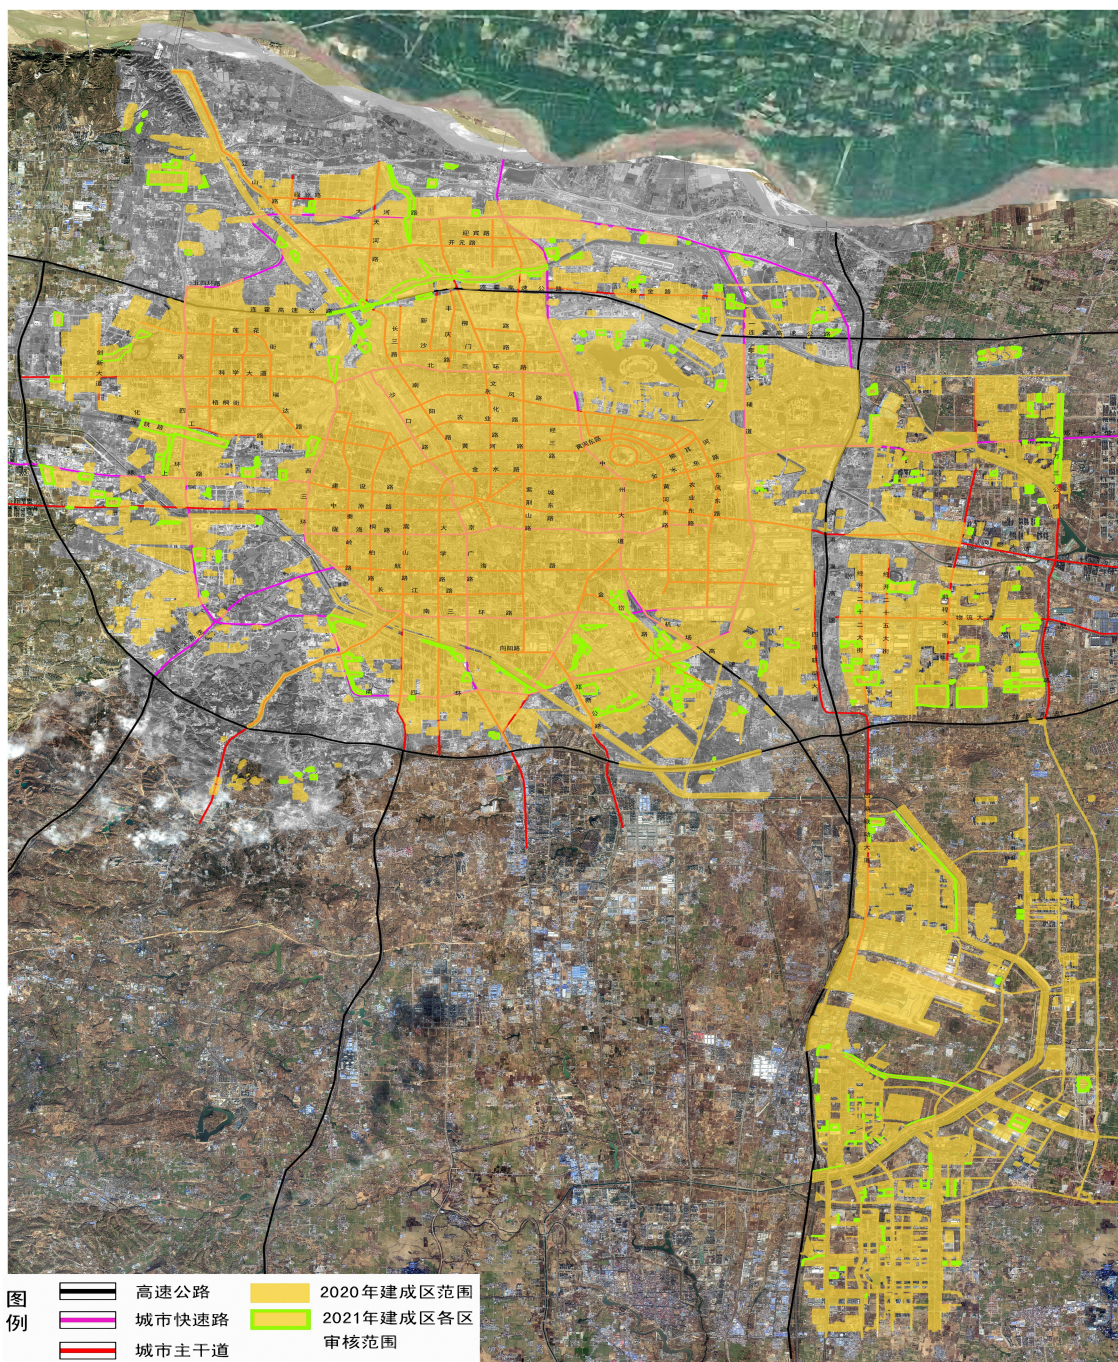

附件 1

2021 年郑州市中心城区城市建成区示意图

备注：2021年郑州市中心城区城市建成区面积为744.15平方公里。