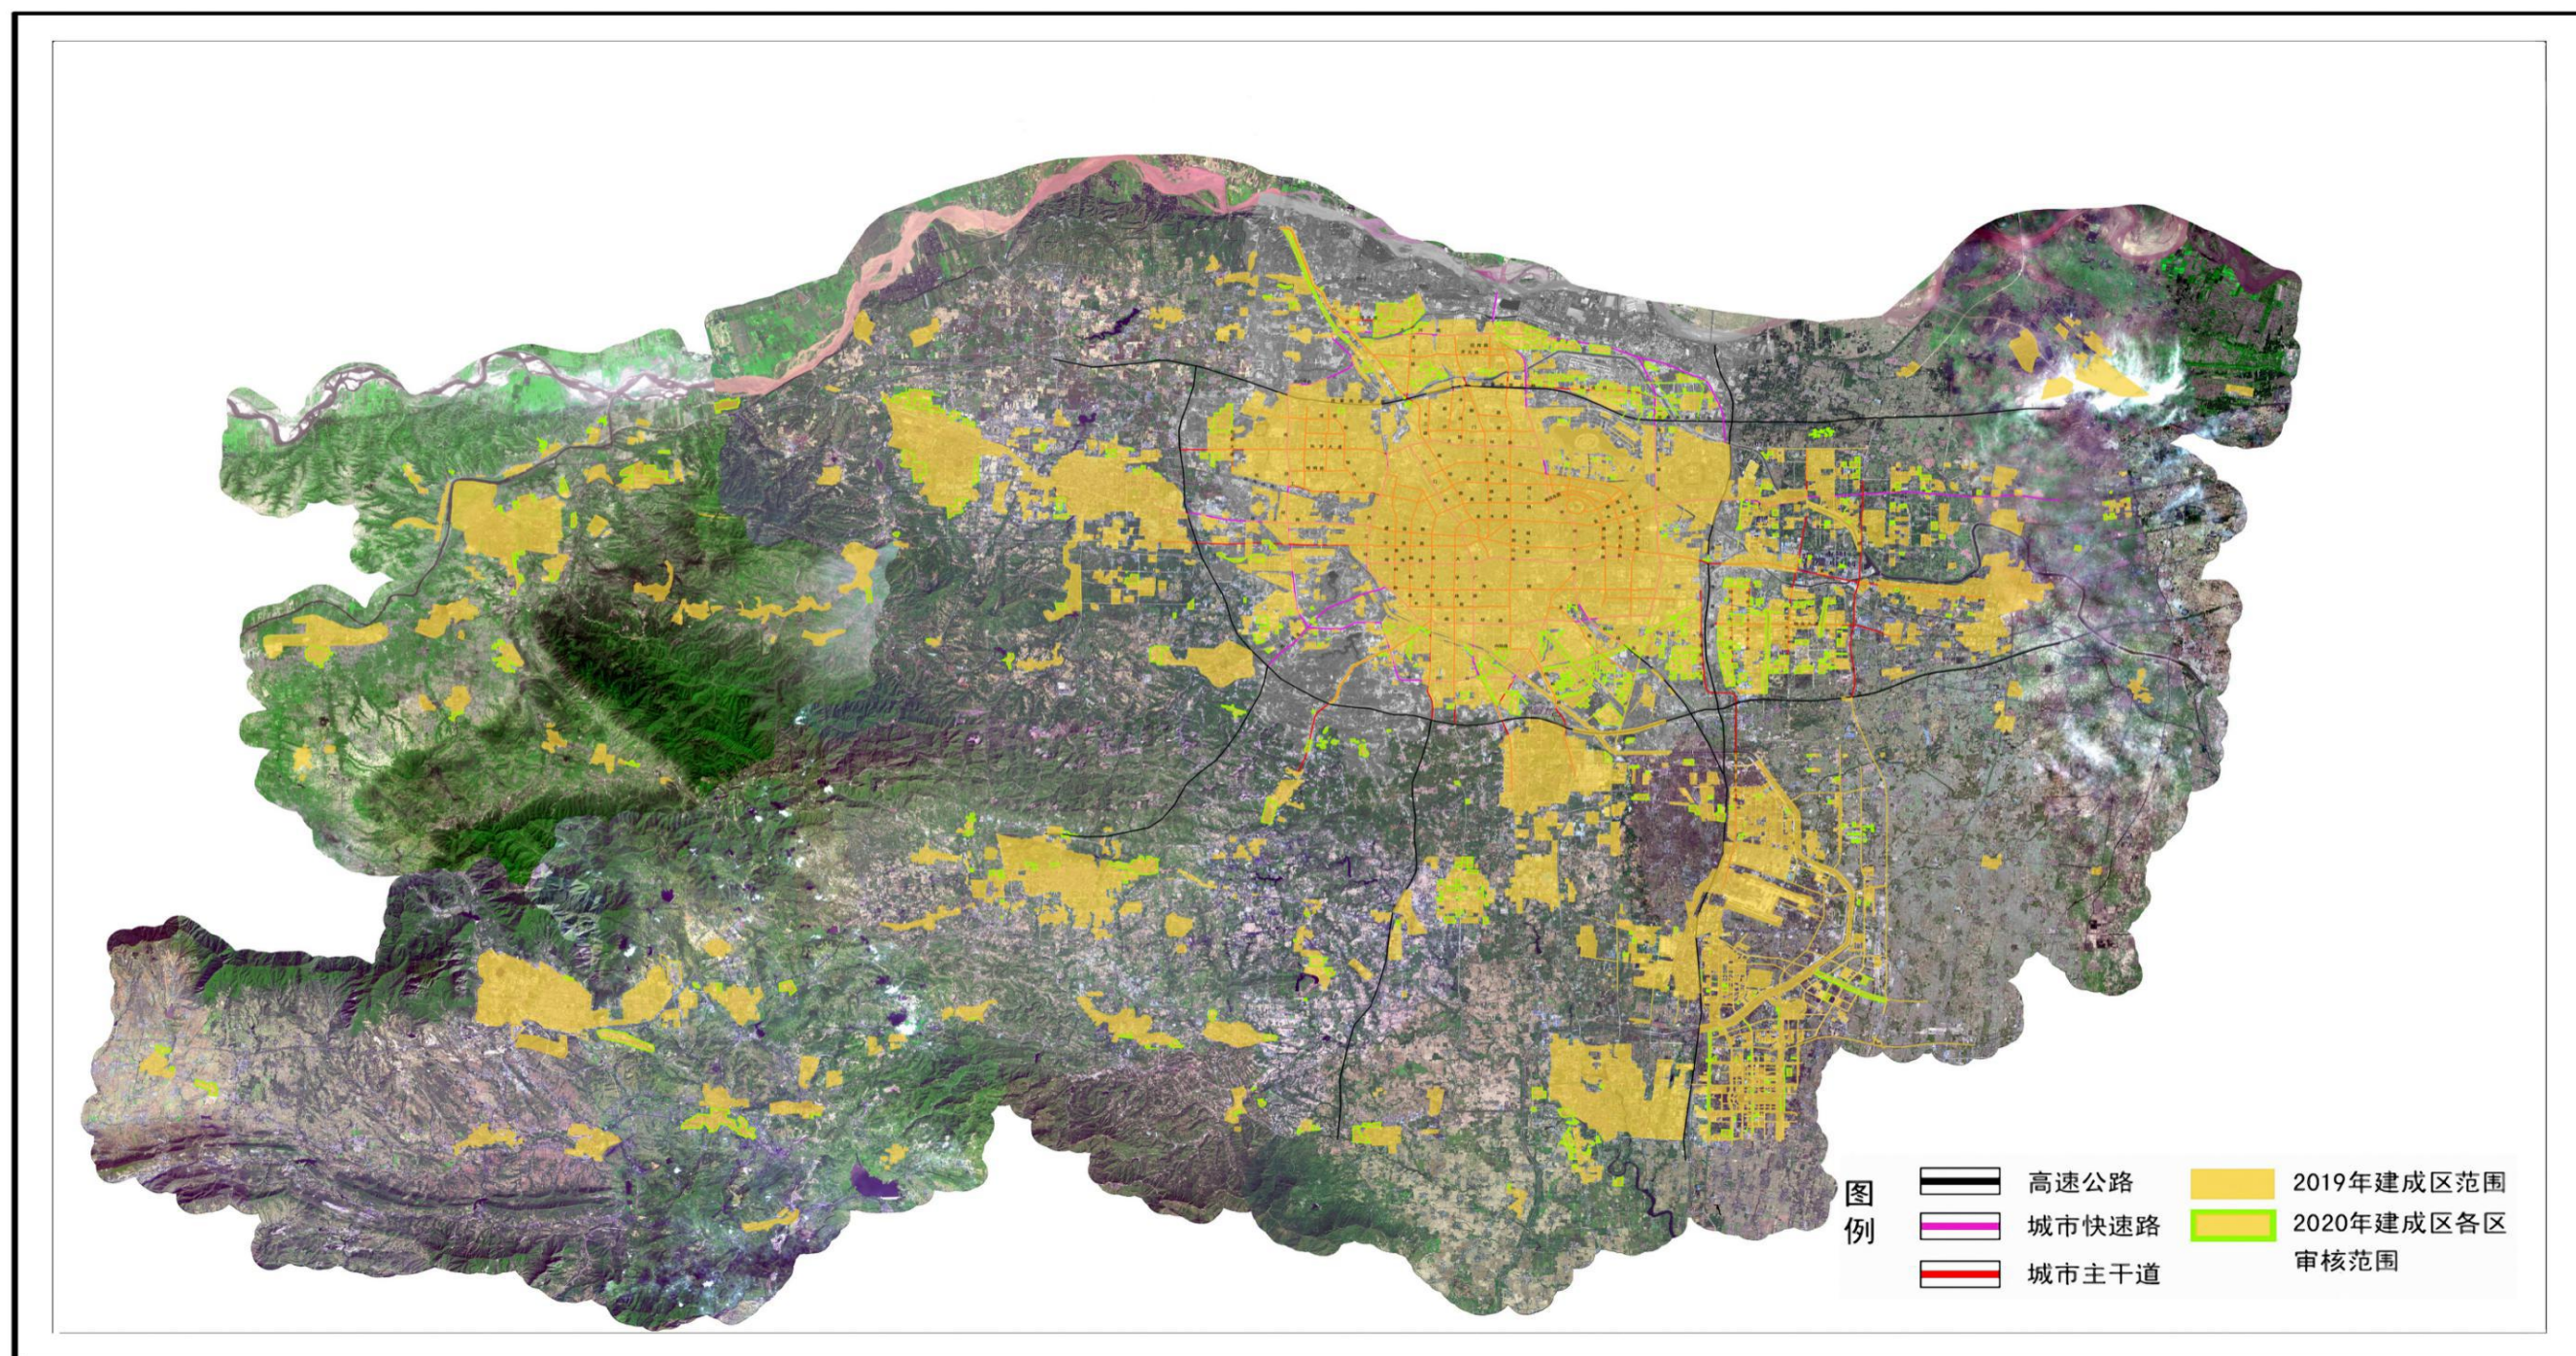

2020 年郑州市市域城市建成区示意图