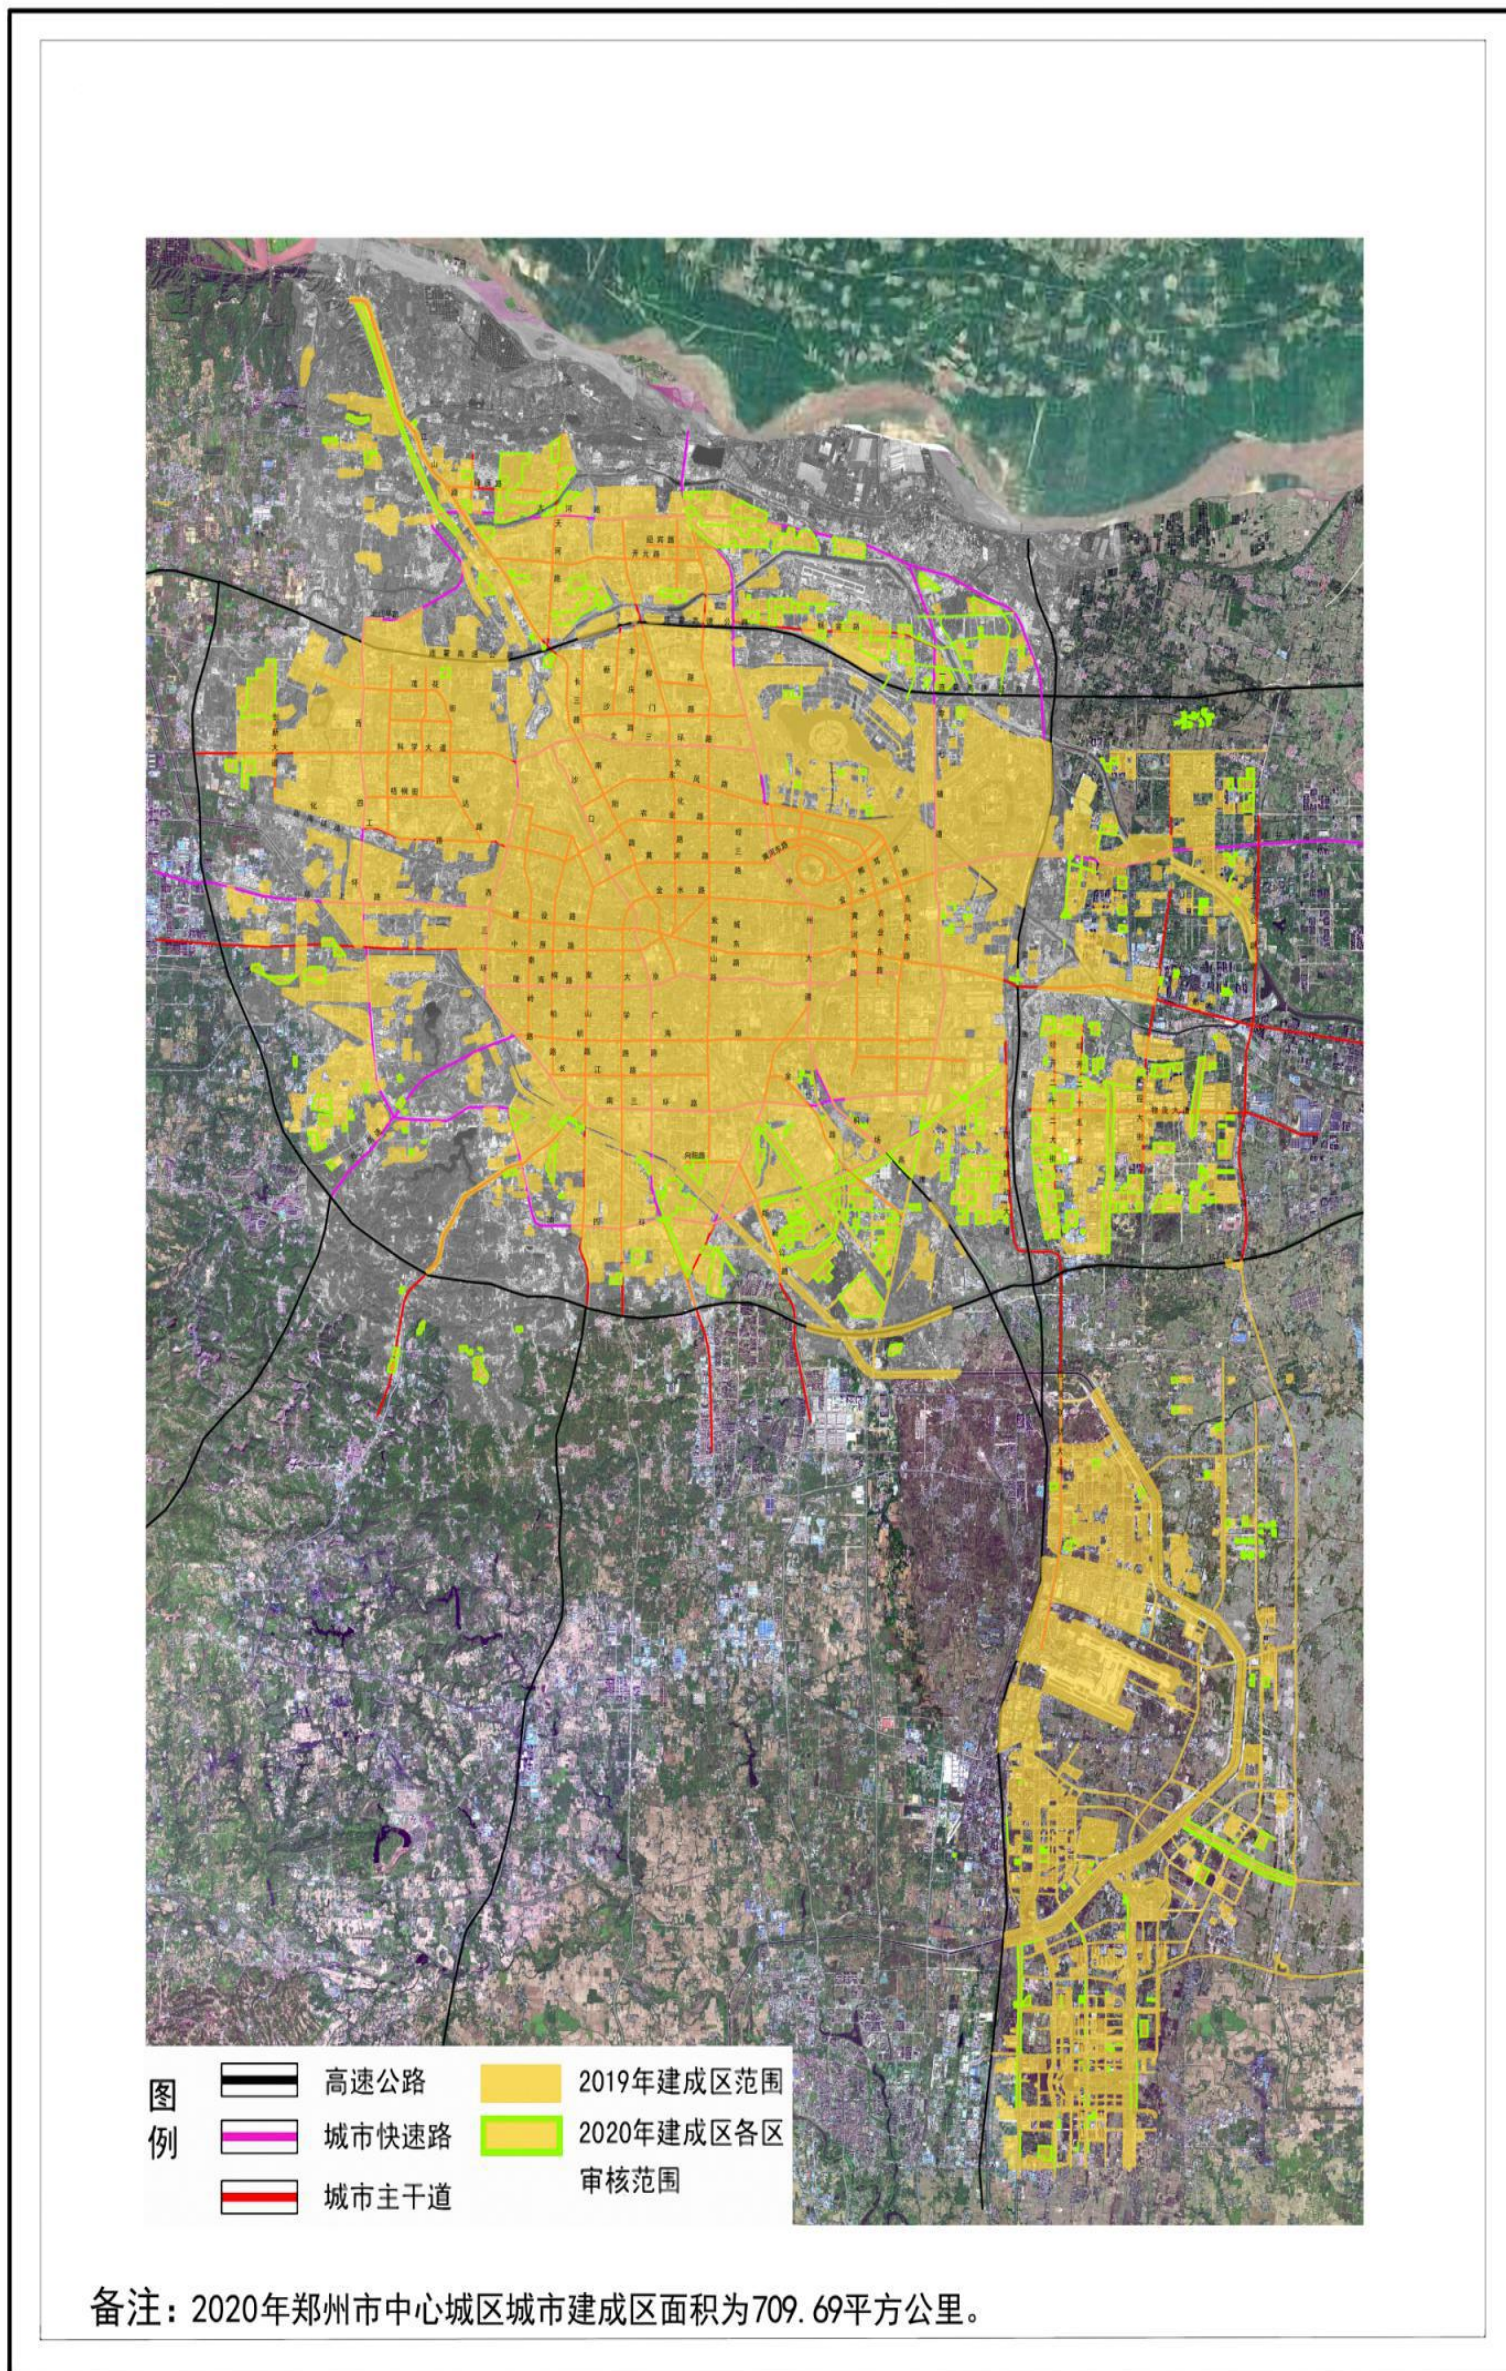

### 关于2020年郑州市城市建成区规模的通告

经市人民政府研究同意，现将2020年郑州市城市建成区规模通告如下：

2020年郑州市中心城区城市建成区面积为709.69平方公里，市域城市建成区面积为1284.89平方公里。

其中：中原区59.67平方公里，二七区68.45平方公里，金水区85.07平方公里，管城回族区73.45平方公里，惠济区66.36平方公里，郑州航空港区100.34平方公里，郑东新区113.29平方公里，郑州经开区78.38平方公里，郑州高新区64.68平方公里；巩义市94.27平方公里，登封市80.31平方公

里，新密市 89.27 平方公里，荥阳市 79.45 平方公里，上街区 33.28 平方公里，新郑市 124.97 平方公里，中牟县 73.65 平方公里。

特此通告。

附件：1. 2020 年郑州市中心城区城市建成区示意图

2. 2020 年郑州市市域城市建成区示意图

2021 年 8 月 2 日

## 2020 年郑州市中心城区城市建成区示意图